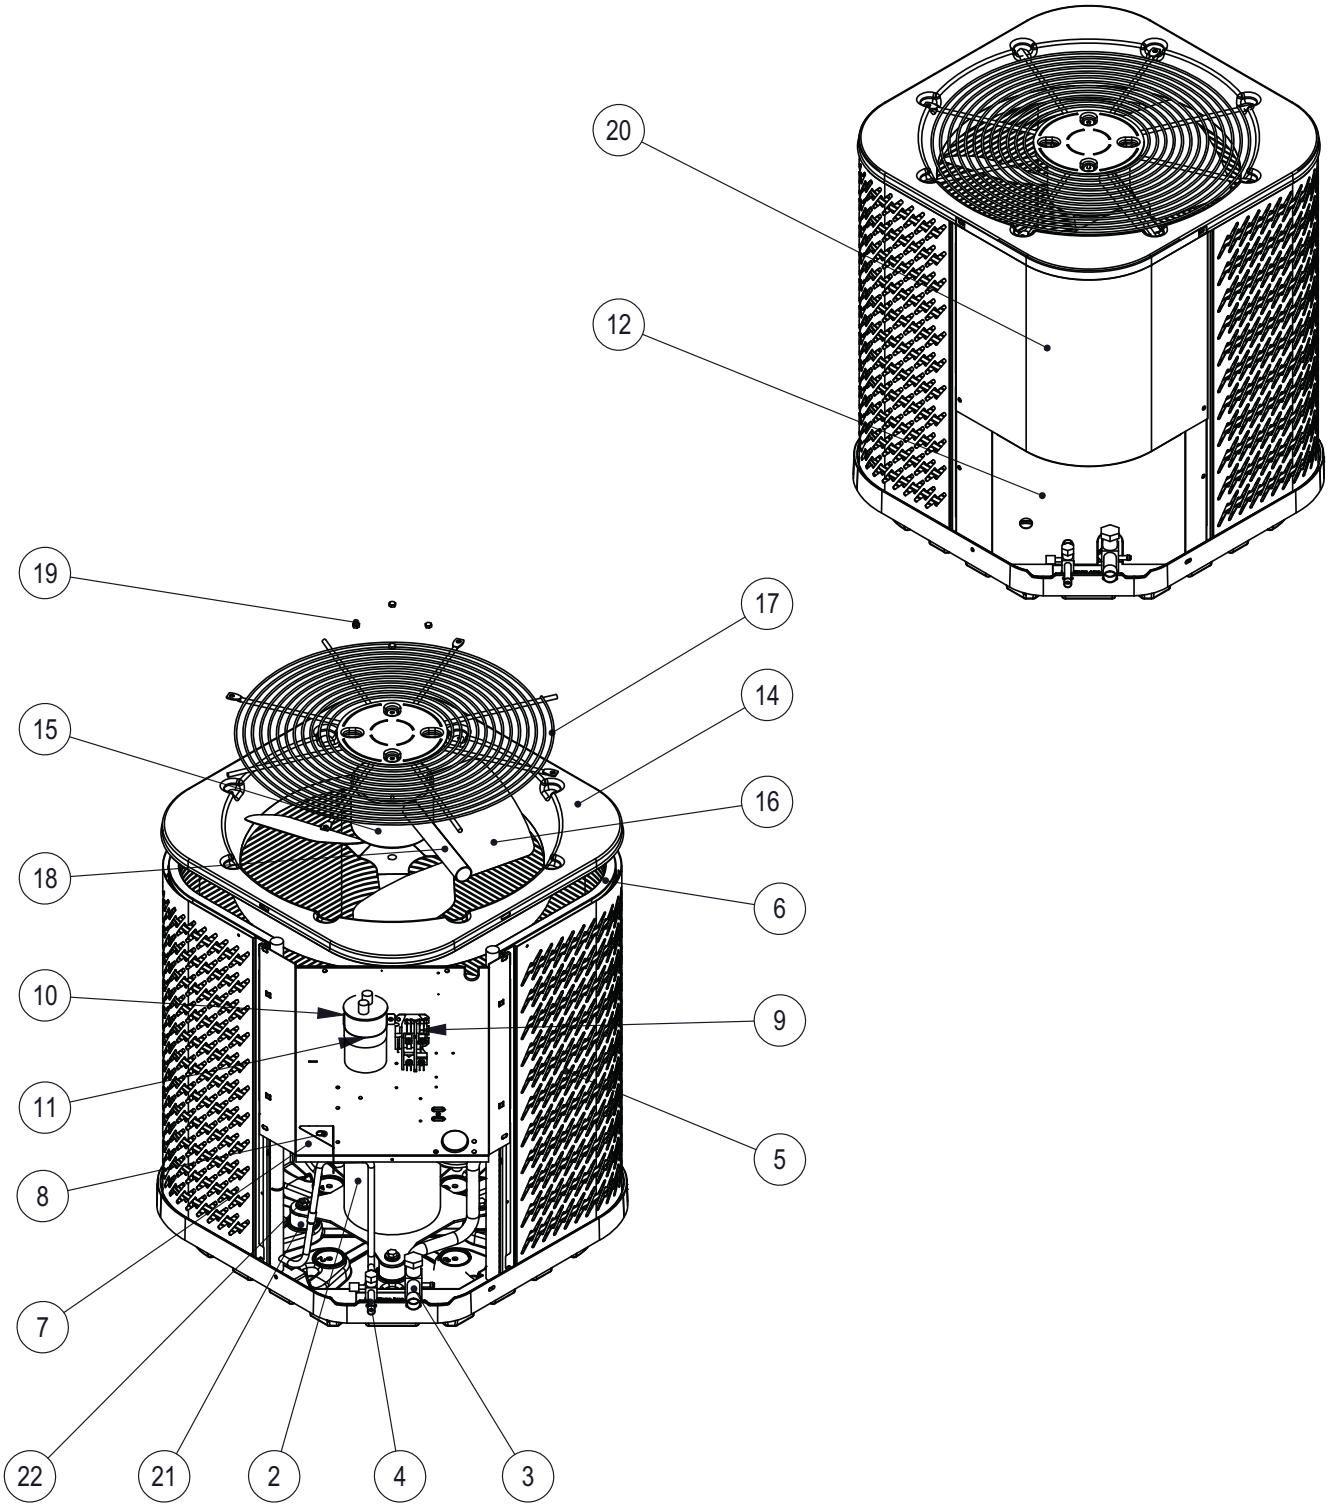

REPLACEMENT PARTS LIST

**Residential Split System AC & Heat Pump
JS6BD Series
13 SEER Models**

JS6BD REPLACEMENT PARTS LIST

ITEM	DESCRIPTION	024K	030K	036K	042K	048K	060K
2	Compressor	622437R	622438R	622508R	622488R	622493R	622494R
3	Refrigerant Valve, Large	663864	663864	663864	663865	663865	663865
4	Refrigerant Valve, Small	663862	663862	663862	663862	663862	663862
5	Coil Guard	2B6462R	2B6462R	2B6464R	2B6602R	2B6602R	2B6603R
6	Outdoor Coil	664561R	664561R	664591R	664566R	664566R	664567R
7	Control Box	277361	277361	277361	277361	277361	277361
8	Low Voltage Divider	258790	258790	258790	258790	258790	258790
9	Contactoer	621661	621661	621661	621661	621662	621662
10	Capacitor	01-0098	01-0098	01-0292	01-0274	01-0276	01-0278
11	Capacitor Strap	258780	258780	258780	258780	258780	258780
12	Access Panel	274012	274012	274014	274012	274012	274013
13	Star Bushing (not Shown)	631670	631670	631670	631670	631670	631670
14	Top Pan	496161	496161	496161	496162	496162	496162
15	Fan Motor	621919	621919	621917	622066	622066	622066
16	Fan Blade	667261	667261	667318	667316	667316	667316
17	Fan Grill	669334	669334	669334	669335	669335	669335
18	Motor Wire Conduit	664292	664292	664292	664290	664290	664290
19	Nut, Acorn	606261	606261	606261	606261	606261	606261
20	Control Box Cover	276921	276921	276921	276921	276921	276921
21	Grommet, Compressor	690304	690304	690304	668530	668530	668530
22	Bolt, Compressor	600428	600428	600428	600426	600426	600426
23	High Pressure Switch (Not Shown)	632473	632473	632473	632473	632473	632473
24	Filter Drier (Not shown)	669764	669764	669764	669764	669764	669764
25	Service Valve, 1/2" (Not Shown)	663594	663594	669764	663594	663594	663594
26	Core, Charging Port (Not Shown)	662103	662103	662103	662103	662103	662103

NORDYNE

COMPLETE COMFORT. GENUINE VALUE.

Specifications & illustrations subject to change without notice or incurring obligations.
O' Fallon, MO | Printed in U.S.A. (07/10)

709043A (Replaces 7090430)