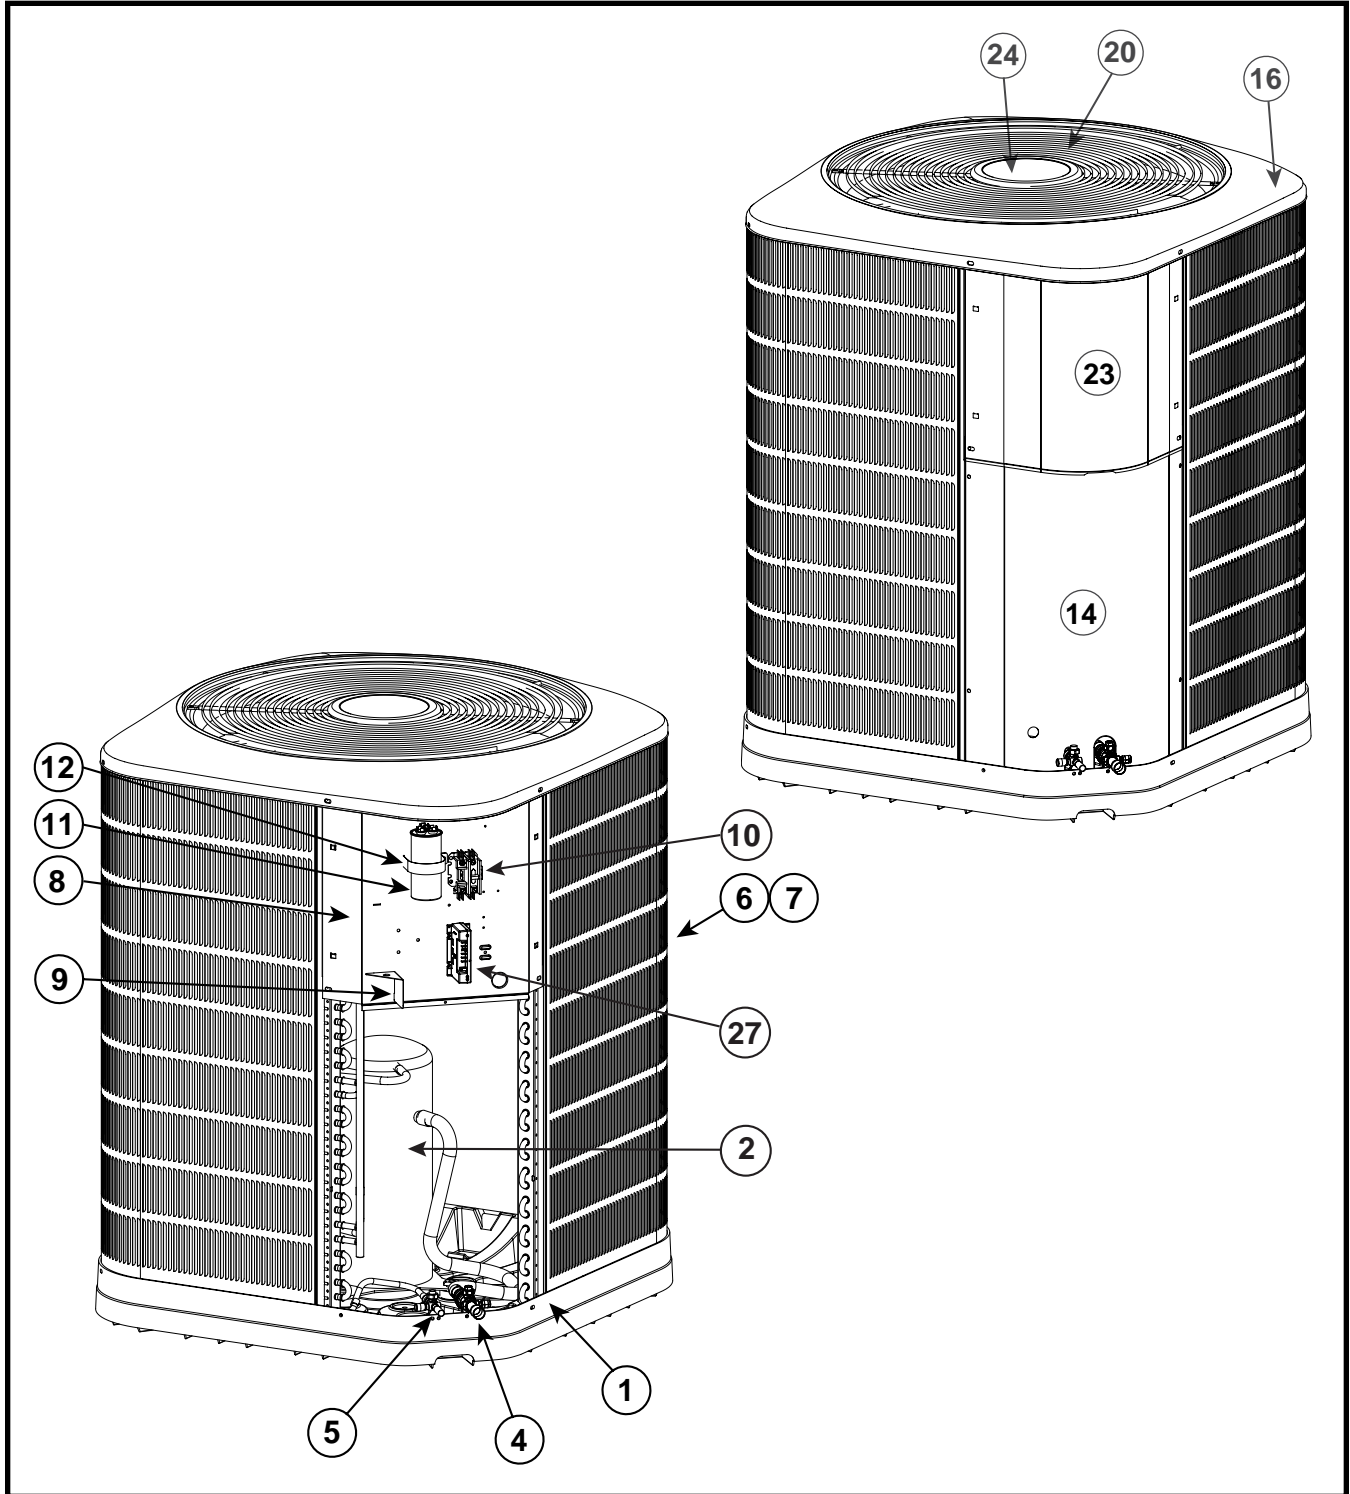

REPLACEMENT PARTS LIST

Residential Split System Air Conditioner PSA4BF-K(A,B) Series 16 SEER Models

PSA4BF-K(A,B) Series Residential Split System Air Conditioner

| ITEM | DESCRIPTION | 024KA | 036KA | 048KA | 048KB | 048KC | 060KA | 060KB |
|------|--|---------|---------|---------|---------|---------|---------|---------|
| 1 | Bottom Pan | 669668 | 669668 | 669668 | 669668 | 669755 | 669668 | 669668 |
| 2 | Compressor | 920334 | 920335 | 920336 | 920876 | 921659 | 920337 | 920337 |
| 3 | Compressor Plug, LV, 2 Stage (Not Shown) | 634661 | 634661 | 634661 | 634661 | 634661 | 634661 | 634661 |
| 4 | Refrigerant Valve (Large) | 663864 | 663865 | 663865 | 663865 | 663865 | 663865 | 663865 |
| 5 | Refrigerant Valve (Small) | 663862 | 663862 | 663862 | 663862 | 663862 | 663862 | 663862 |
| 6 | Coil Guard (Formed) | 277536S | 277536S | 277536S | 277536S | 277536S | 277536S | 277536S |
| 7 | Outdoor Coil (Formed) | 275288R | 275288R | 275289R | 275289R | 2C0731R | 275289R | 2B5321R |
| 8 | Control Box | 296211 | 296211 | 296211 | 296211 | 2B7881 | 296211 | 296211 |
| 9 | Low Voltage Divider | 258790 | 258790 | 258790 | 258790 | 258790 | 258790 | 258790 |
| 10 | Contactora | 621661 | 621661 | 621662 | 621662 | 621662 | 621662 | 621662 |
| 11 | Capacitor | 620762 | 620888 | 621153 | 621717 | 621084 | 621717 | 621717 |
| 12 | Capacitor Strap | 258781 | 258781 | 258780 | 258780 | 258781 | 258780 | 258780 |
| 14 | Access Panel | 274016S | 274016S | 274016S | 274016S | 274016S | 274016S | 274016S |
| 15 | Motor Bracket | N/A | N/A | 296161 | 296161 | 296161 | 296161 | 296161 |
| 16 | Top Pan | 284701 | 284701 | 284701 | 284701 | 284701 | 284701 | 284701 |
| 17 | Condenser Motor (Not Shown) | 622171 | 622018 | 622468 | 622468 | 622468 | 622468 | 622468 |
| 18 | Condenser Motor Relay (Not Shown) | N/A | 621931 | N/A | N/A | N/A | N/A | N/A |
| 19 | Fan Blade (Not Shown) | 667351 | 667351 | 667351 | 667351 | 667351 | 667351 | 667319 |
| 20 | Fan Grill | 669591 | 669591 | 669591 | 669591 | 669591 | 669591 | 669591 |
| 21 | Motor Wire Conduit (Not Shown) | 664290 | 664290 | 664290 | 664290 | 664290 | 664290 | 664290 |
| 22 | Nut (Not Shown) | 606261 | 606261 | 606261 | 606261 | 606261 | 606261 | 606261 |
| 23 | Control Box Cover | 276921S | 276921S | 276921S | 276921S | 276921S | 276921S | 276921S |
| 24 | Top Cap | 289551R | 289551R | 289551R | 289551R | 289551R | 289551R | 289551R |
| 25 | Low Pressure Switch (Not Shown) | 632393 | 632393 | 632393 | 632393 | 632393 | 632393 | 632393 |
| 26 | High Pressure Switch (Not Shown) | 632473 | 632473 | 632473 | 632473 | 632473 | 632473 | 632473 |
| 27 | Comfort Alert 2 Module | 624651 | 624651 | 624651 | 624651 | 624651 | 624651 | 624651 |
| 28 | Crankcase Heater (Not Shown) | 632410 | 632410 | 632410 | 632410 | 632410 | 632410 | 632410 |
| 29 | Filter Dryer (Not Shown) | 669753 | 669753 | 669753 | 669753 | 669753 | 669753 | 669753 |
| 30 | Compressor Sound Blanket (Not Shown) | 689792 | 689792 | 689792 | 689793 | 689793 | 689793 | 689793 |
| 31 | Compressor, Power Plug, HV (Not Shown) | 634659 | 634659 | 634660 | 634660 | 634660 | 634660 | 634660 |
| 32 | Condenser Motor Controller (Not Shown) | N/A | N/A | 622469 | 622469 | 622469 | 622469 | 622469 |
| 33 | Grommet Compressor | 688530 | 688530 | 688530 | 688530 | 688530 | 688530 | 688530 |
| 34 | Bolt, Compressor | 600426 | 600426 | 600426 | 600426 | 600426 | 600426 | 600426 |