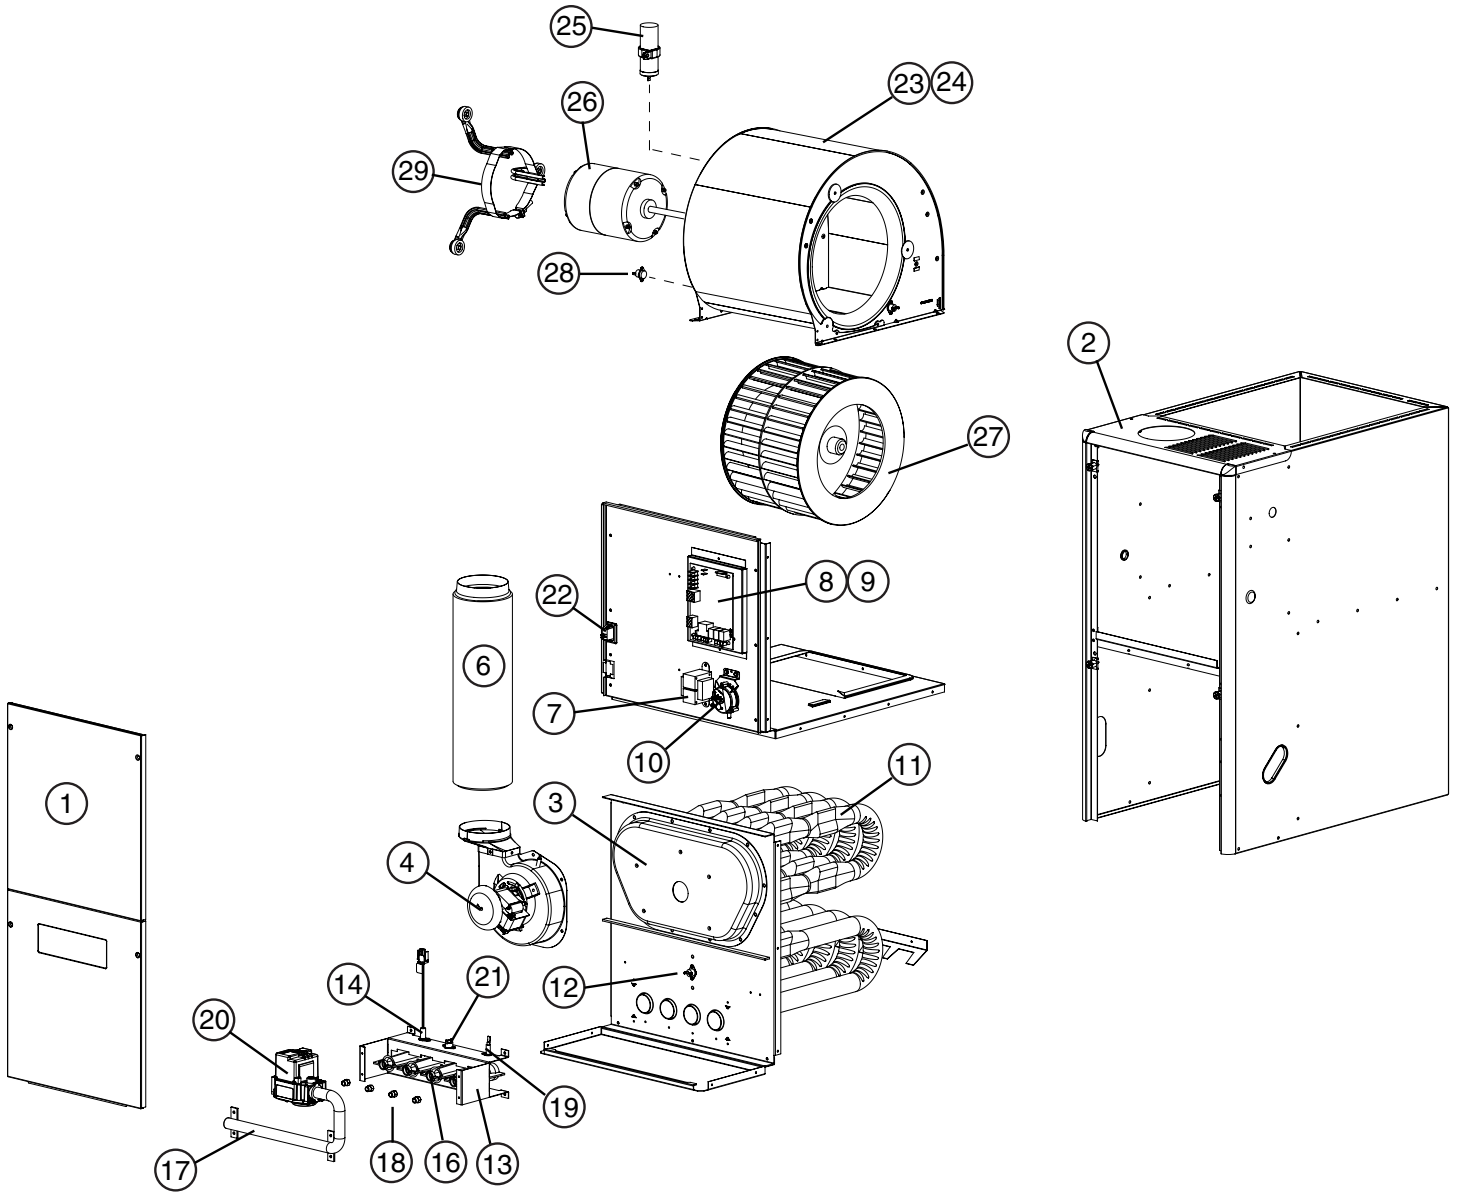

***G7SK Downflow Replacement Parts List
80+ AFUE**

ITEM	DESCRIPTION	054-23A	072-24B	090-24B	108-35C	126-45D
1	Door Set	904767	904768	904768	904769	904770
2	Top Panel	295911R	295912R	295912R	295913R	295914R
3	Collector Pan With Gasket	904901	904806	904921	904902	904811
4	Inducer Motor	904796	904796	904796	904796	904796
5	Inducer Gasket (Not Shown)	689988	689988	689988	689988	689988
6	Combustion Tube	299291	299291	299291	299291	299291
7	Transformer	622341	622341	622341	622341	622341
8	Control Board	920915	920915	920915	920915	920915
9	Fuse	632261	632261	632261	632261	632261
10	Pressure Switch	632488	632489	632489	632488	632488
11	Heat Exchanger	904779	904780	904781	904868	904785
12	Main Air Limit	626565	626565	626545	626564	626545
13	Burner Assembly	904820	904822	904824	904826	904828
14	Ignitor Assembly - Nitride	921074	921074	921074	921074	921074
15	Igniter Bracket (Not Shown)	299261	299261	299261	299261	299261
16	Inshot Burner	661134	661134	661134	661134	661134
17	Manifold, Burner Tube	664228	664229	664230	664231	664232
18	Orifice, Main Burner, Natural Gas	661047	661047	661047	661047	661047
19	Flame Sensor	632484	632484	632484	632484	632484
20	Gas Valve	624657	624657	624657	624657	624657
21	Roll-out Switch	626560	626560	626560	626559	626559
22	Door Switch	632125	632125	632125	632125	632125
23	Blower Assembly	904681	904682	904682	904684	904684
24	Blower Housing Assembly	297200R	297207R	297207R	297209R	294209R
25	Capacitor	622545	626545	626545	622549	622549
26	Motor, Blower	904857	904858	904858	904860	904860
27	Wheel, Blower	667251	667258	667258	667280	667280
28	Blower Limit	626581	626581	626581	626581	626581
29	Repl. Motor Mount Kit	N/A	904951	904951	904951	904951
30	Hose, High Temperature (Not Shown)	263967	263967	263967	263967	263967
31	Set of Wires (Not Shown)	M0036035	M0036038	M0036038	M0036030	M0036030

FOR COMPONENT LOCATIONS, SEE PAGE 5

*G7SK 80+ Downflow Component Location