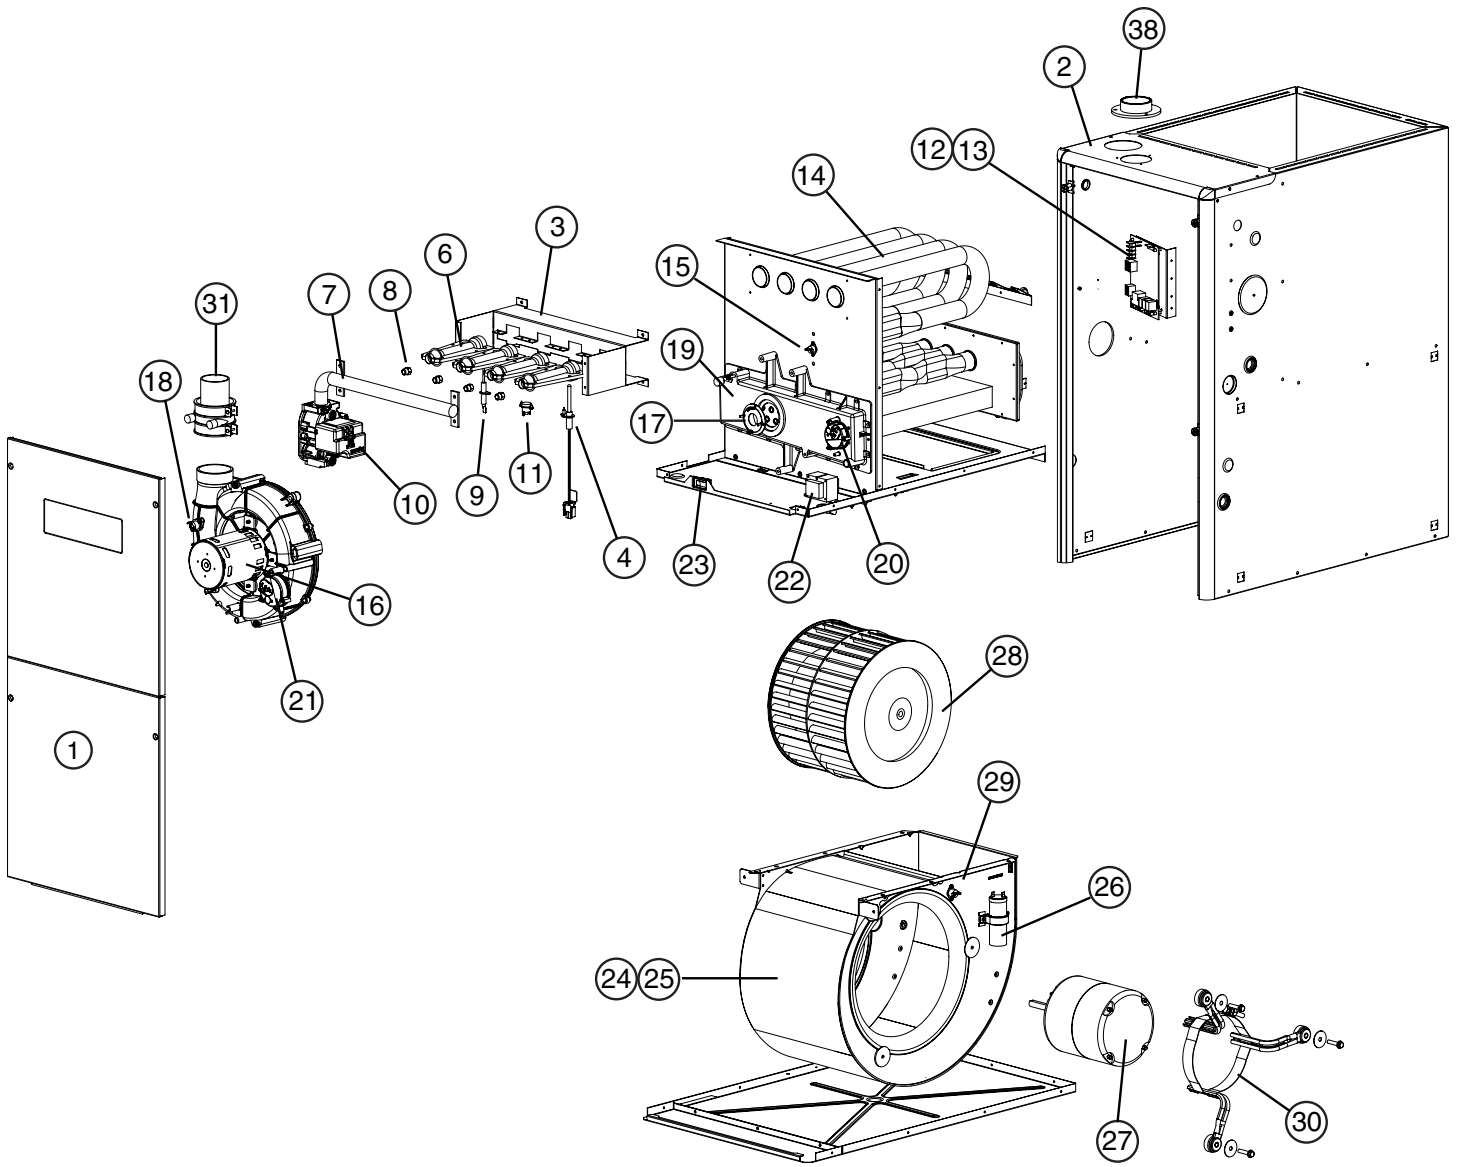

***G7SC Upflow / Horizontal Replacement Parts List
92.1% AFUE**

ITEM	DESCRIPTION	038D-23A	054D-24B	072D-24B	072D-35C	090D-35C	108D-45D	120D-45D
1	Door Set	904767	904768	904768	904769	904769	904770	904770
2	Top Panel	2B3551R	2B3552R	2B3552R	2B3553R	2B3553R	2B3554R	2B3554R
3	Burner Assembly	904818	904821	904823	904823	904825	904827	904977
4	Ignitor Assembly - Nitride	921074	921074	921074	921074	921074	921074	921074
5	Igniter Bracket (Not Shown)	299261	299261	299261	299261	299261	299261	299261
6	Inshot Burner	661134	661134	661134	661134	661134	661134	661134
7	Manifold, Burner Tube	664237	664238	664239	664239	664240	664241	664241
8	Orifice, Main Burner, Nat. Gas	661045	661047	661047	661047	661047	661047	661045
9	Flame Sensor	632484	632484	632484	632484	632484	632484	632484
10	Gas Valve	624657	624657	624657	624657	624657	624657	624657
11	Roll-Out Switch	626558	626558	626559	626559	626559	626559	626558
12	Control Board	920915	920915	920915	920915	920915	920915	920915
13	Fuse	632261	632261	632261	632261	632261	632261	632261
14	Heat Exchanger	904786	904869	904788	904870	904871	904791	904791
15	Main Air Limit	626566	626563	626562	626563	626562	626563	626563
16	Inducer Motor	904798	904798	904798	904798	904798	904798	904798
17	Inducer Orifice	669719	669712	669713	669715	669717	Not Used	Not Used
18	Inducer Limit	626599	626599	626599	626599	626599	626599	626599
19	Outlet Header Box	904801	904802	904802	904803	904803	904804	904804
20	Pressure Switch (condensate)	632585	632491	632571	632491	632491	632491	632491
21	Pressure Switch (inducer)		632487	632495	632493	632493	632493	632493
22	Transformer	622341	622341	622341	622341	622341	622341	622341
23	Door Switch	632125	632125	632125	632125	632125	632125	632125
24	Blower Assembly	904681	904682	904682	904683	904684	904684	904684
25	Blower Housing Assembly	297200R	294207R	297207R	297204R	297209R	297209R	297209R
26	Capacitor	622545	622545	622545	622549	622549	622549	622549
27	Motor, Blower	904857	904858	904858	904859	904860	904860	904860
28	Wheel, Blower	667251	667258	667258	667207	667280	667280	667280
29	Blower Limit	626581	626581	626581	626581	626581	626581	626581
30	Repl. Motor Mount Kit	N/A	904951	904951	904980	904951	904951	904951
31	In-Line Drain Assembly	664435	664435	664435	664435	664435	664435	664435
32	Drain Tube, Soft, 23" (Not Shown)	664434	664434	664434	664434	664434	664434	664434
33	Drain Tube, Hard "J"(Not Shown)	663706	663706	663706	663706	663706	663706	663706
34	Drain Tube, Soft, "J" 30"(Not Shown)	663707	663707	663707	663707	663707	663707	663707
35	Tube, Soft, 6.5" (Not Shown)	663727	663727	663727	663727	663727	663727	663727
36	Hose, High Temperature (Not Shown)	263967	263967	263967	263967	263967	263967	263967
37	Set of Wires (Not Shown)	M0036009	M0036003	M0036003	M0036007	M0036007	M0036007	M0036007
38	Finish Flange, Inlet Air	664633	664633	664633	664633	664633	664633	664633

FOR COMPONENT LOCATIONS, SEE PAGE 7

*G7SC 92.1% Upflow / Horizontal Component Location