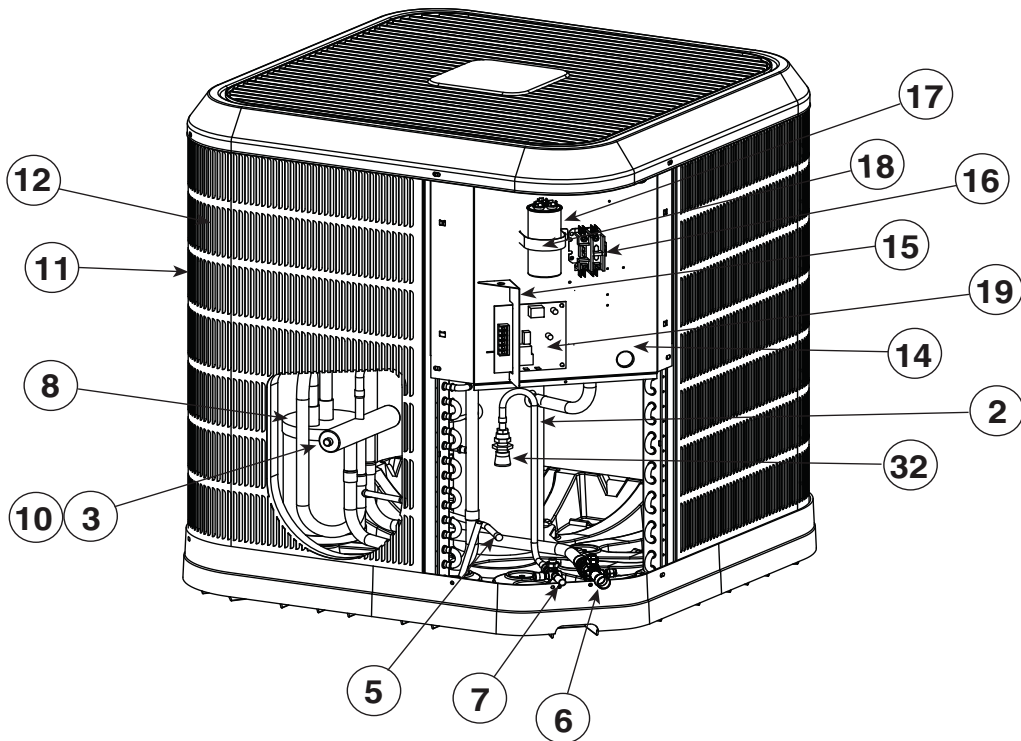

REPLACEMENT PARTS LIST

FT4BD Series
 13 SEER Residential
 Split System Heat Pump

FT4BD Series 13 SEER Residential Split System Heat Pump

ITEM	DESCRIPTION	018K	024K	030K	036K	042K	048K	060K
2	Compressor	918867	918868	918869	918870	918871	918872	918873
3	Reversing Valve	669455	669455	669455	669456	669456	669456	669456
4	Muffler (not shown)	669571	669571	669571	669571	669571	669571	669571
5	Service Valve	663621	663621	663621	663621	663621	663621	663621
6	Refrigerant Valve (Large)	663992	663992	663992	663992	663963	663963	663963
7	Refrigerant Valve (Small)	663952	663952	663952	663952	663952	663952	663952
8	Accumulator	668853	668853	668853	668794	668854	668854	668854
9	Distributor Assembly (not shown)	663578	663579	663579	663581	663582	663584	663584
10	Reversing Valve Coil Assembly	669459	669459	669459	669459	669459	669459	669459
11	Coil Guard (Formed)	277533R	277534R	277535R	277536R	277535R	277536R	277536R
12	Outdoor Coil (Formed)	499539R	499532R	499533R	499534R	499535R	917364	917364
13	Defrost Sensor (not shown)	626491	626491	626491	626491	626491	626491	626491
14	Control Box	277361	277361	277361	277361	277361	277361	277361
15	Low Voltage Divider	258791	258791	258791	258791	258791	258791	258791
16	Contactors	621661	621661	621661	621661	621662	621662	621662
17	Capacitor	620777	620762	620763	621635	621153	621944	621717
18	Capacitor strap	258781	258781	258781	258780	258780	258780	258780
19	Defrost Control Board	917178	917178	917178	917178	917178	917178	917178
20	Access Panel	274013	274014	274015	274016	274015	274016	274016
21	Top Pan	284721	284721	284721	284721	284721	284721	284721
22	Fan Motor (not shown)	622080	622080	622080	622080	622066	621990	621990
23	Fan Blade (not shown)	667351	667351	667351	667351	667319	667319	667319
24	Nut, Double thick (not shown)	606260	606260	606260	606260	606260	606260	606260
25	Motor wire conduit (not shown)	664162	664162	664162	664162	664162	664162	664162
26	Fan Grille	669488	669488	669488	669488	669488	669488	669488
27	Control Box Cover	276921	276921	276921	276921	276921	276921	276921
28	Grommet, Compressor (not shown)	668530	668530	668530	668530	668530	668530	668530
29	Bolt, Compressor (not shown)	600426	600426	600426	600426	600426	600426	600426
30	High Press Switch (not shown)	632401	632401	632401	632401	632401	632401	632401
31	Filter Drier Biflow (not shown)	669373	669373	669373	669373	669373	669373	669373
32	Connector, Swivel	663394	663394	663394	663394	663394	663394	663394
33	Restrictor outdoor (not shown)	664042	664045	664048	664050	644055	664058	664062
34	Charge compensator (not shown)	-	-	-	-	669422	669422	669422
35	Compressor crankcase heater (not shown)	632410	632410	632410	632410	632410	632410	632410
36	Compressor molded plug (not shown)	634658	634658	634659	634659	634659	634660	634660
37	Relay,Blower delay (not shown)	624636	624636	624636	624636	624636	624636	624636
38	Restrictor,Indoor (not shown)	664050	664055	664065	664073	664077	664080	664089
39	Low Press Switch (not shown)	632393	632393	632393	632393	632393	632393	632393